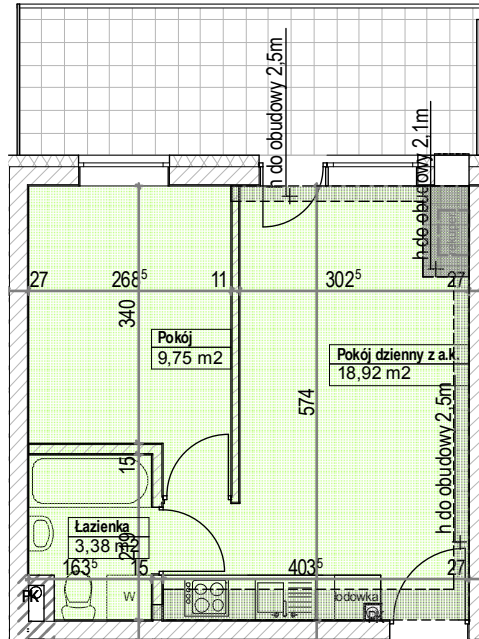

LOKALIZACJA MIESZKANIA

RZUT MIESZKANIA

PLAN SYTUACYJNY

Mieszkanie34 2-pok. z a. k.
 Pow. użytkowa lokalu 33,29 m²
 Pow. pomieszczeń netto 32,05m²

1. Numeracja mieszkań jest jedynie numeracją katalogową.
2. Wymiary i powierzchnie lokalu mogą ulec nieznacznym modyfikacjom w trakcie realizacji budowy.
3. Powierzchnia liczona wg PN-ISO 9836