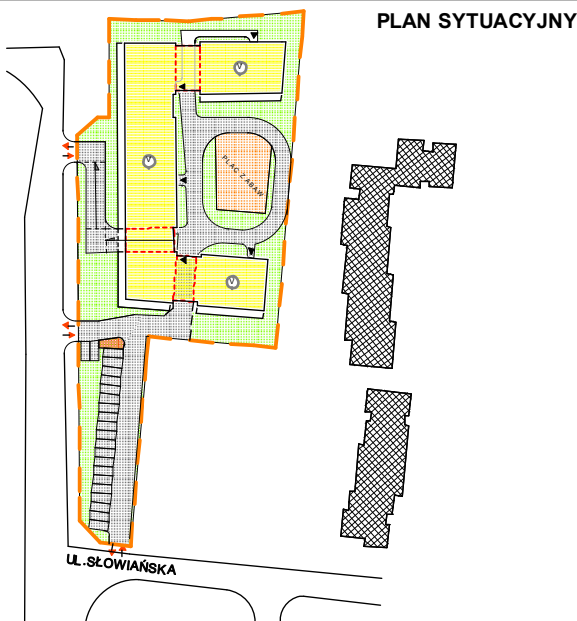

LOKALIZACJA MIESZKANIA

RZUT MIESZKANIA

PLAN SYTUACYJNY

Mieszkanie34 2-pok. z a. k.
 Pow. użytkowa lokalu 33,29 m²
 Pow. pomieszczeń netto 32,05m²

1. Numeracja mieszkań jest jedynie numeracją katalogową.
2. Wymiary i powierzchnie lokalu mogą ulec nieznacznym modyfikacjom w trakcie realizacji budowy.
3. Powierzchnia liczona wg PN-ISO 9836